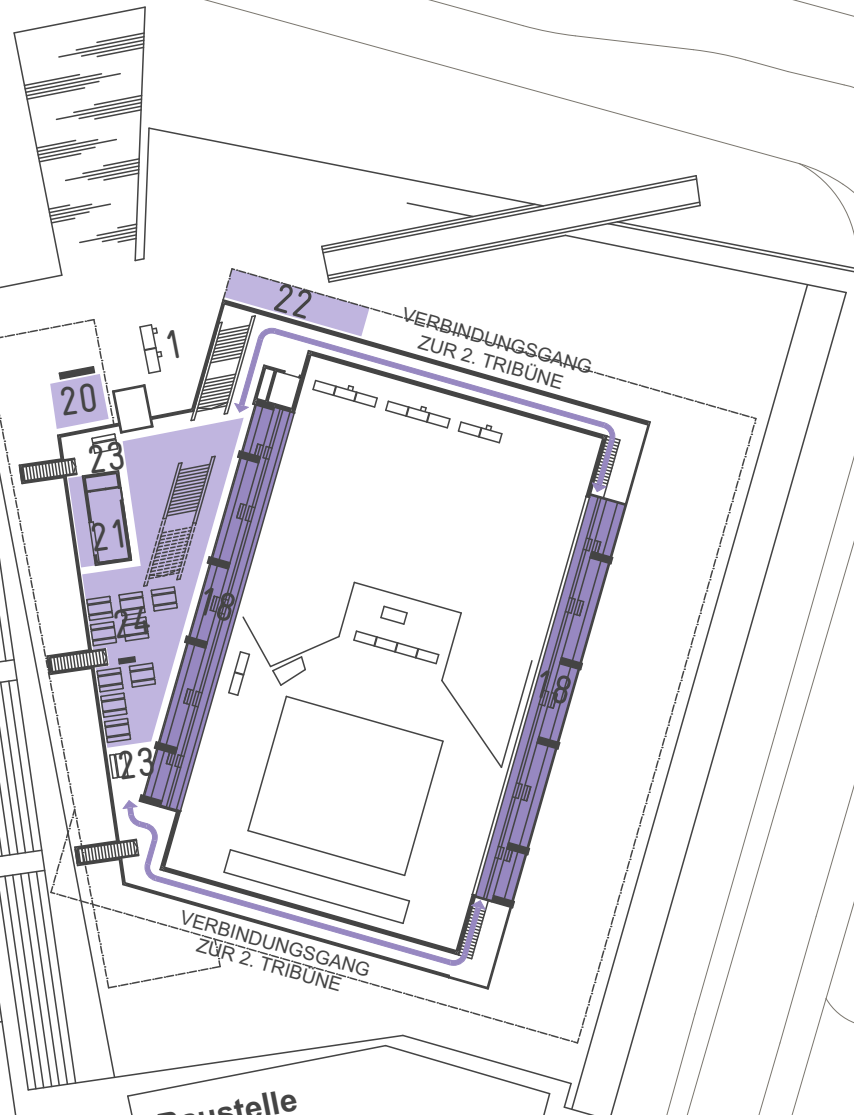

OBERE EBENE

/// WINTERTHUR WARRIORS

Auf der Tribüne gilt ein striktes Ess- und Trinkverbot.

- Warm Up und Run Through
- Auftrittsbereiche nur für Athlet*innen und Befugte
- Aufenthaltsbereich (Verpflegung)
- Aufenthaltsbereich (kein Essen od. offene Getränke)
- Garderobe Winterthur Warriors

Baustelle

- 1 Eingang / Ausgang
- 2 Damen WC
- 3 Herren WC
- 4 Besammlung
- 5 Auftrittsfläche
- 6 Wartebereich Coaches
- 7 Support Area
- 8 Review
- 9 Merch Area
- 10 Judges
- 11 Garderobe
- 12 Garderobe Herren

Baustelle

- 13 Sanität
- 14 Audio und Video
- 15 Warmup / Run Through A
- 16 Warmup / Run Through B
- 17 Tumbling
- 18 Aufenthaltsbereich ohne Verpflegung
- 19 Judges Raum
- 20 Warmes Essen Getränke
- 21 Kaffee, Kuchen und Getränke
- 22 Raucherzone
- 23 Bon Verkauf
- 24 Aufenthaltsbereich mit Verpflegung