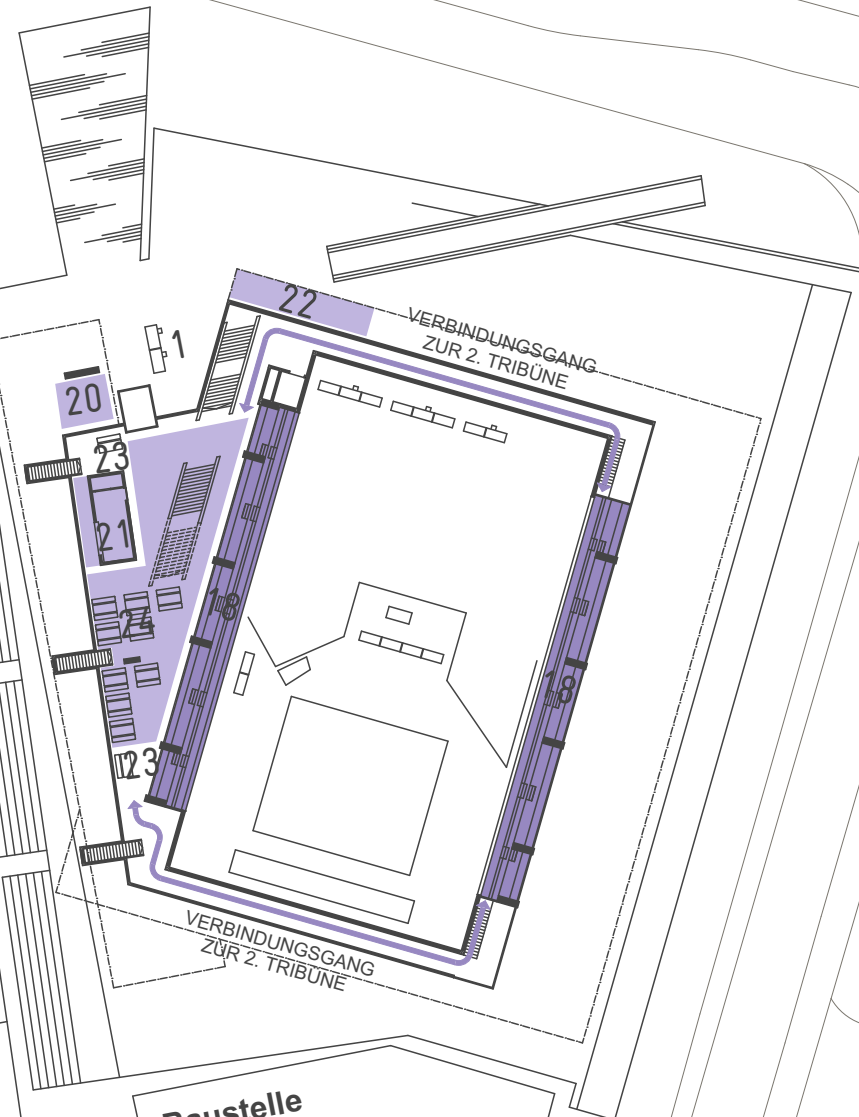

OBERE EBENE

/// WINTERTHUR WARRIORS

Auf der Tribüne gilt ein striktes Ess- und Trinkverbot.

- Warm Up und Run Through
- Auftrittsbereiche nur für Athlet*innen und Befugte
- Aufenthaltsbereich (Verpflegung)
- Aufenthaltsbereich (kein Essen od. offene Getränke)
- Garderobe Winterthur Warriors

Baustelle

- 1 Eingang / Ausgang
- 2 Damen WC
- 3 Herren WC
- 4 Besammlung
- 5 Auftrittsfläche
- 6 Wartebereich Coaches
- 7 Support Area
- 8 Review
- 9 Merch Area
- 10 Judges
- 11 Garderobe
- 12 Garderobe Herren

Baustelle

- 13 Sanität
- 14 Audio und Video
- 15 Warmup / Run Through A
- 16 Warmup / Run Through B
- 17 Tumbling
- 18 Aufenthaltsbereich ohne Verpflegung
- 19 Judges Raum
- 20 Warmes Essen Getränke
- 21 Kaffee, Kuchen und Getränke
- 22 Raucherzone
- 23 Bon Verkauf
- 24 Aufenthaltsbereich mit Verpflegung