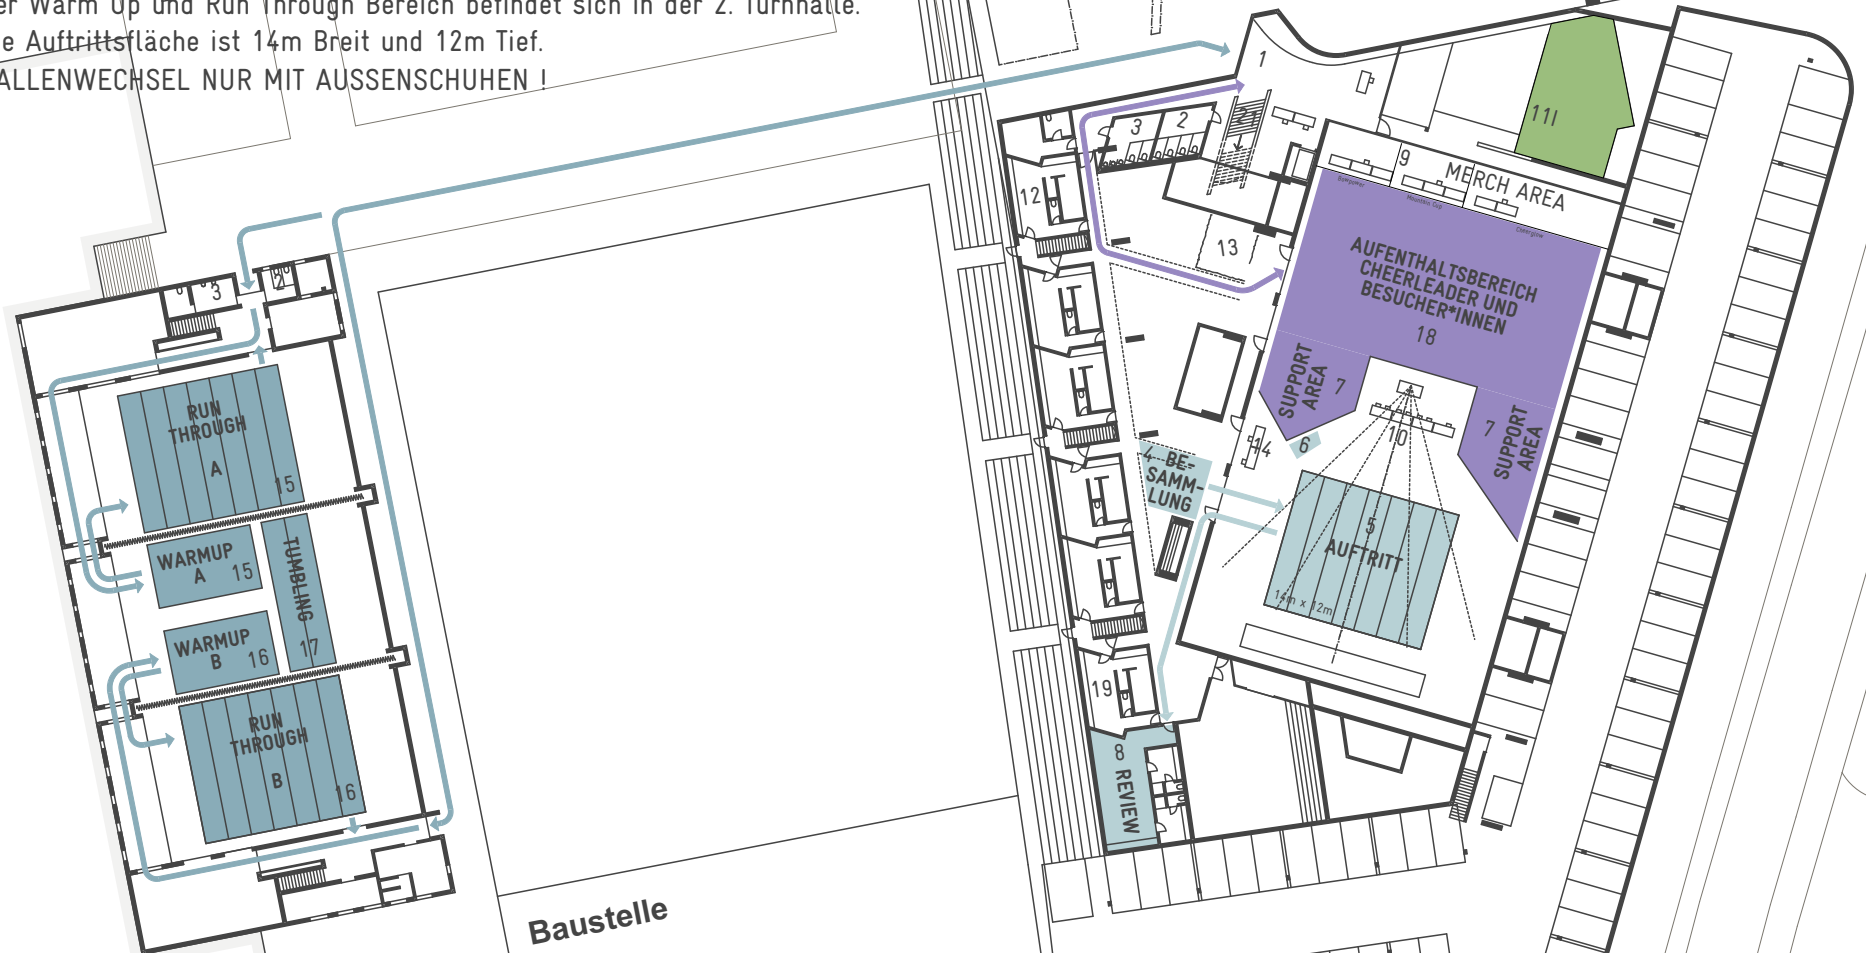

Vaduz, 14. März 2026 – Sportzentrum Mühleholz I und II

EUER CHECK IN /// CHECK IN D

Euer CheckIn ist rot markiert. Vor Ort sind alle wichtigen Standorte beschildert, zudem werden wir euch gerne persönlich helfen alles zu finden.

UNTERE EBENE

/// WINTERTHUR WARRIORS

Eure Garderobe ist GRÜN markiert.

Der Warm Up und Run Through Bereich befindet sich in der 2. Turnhalle.

Die Auftrittfläche ist 14m Breit und 12m Tief.

HALLENWECHSEL NUR MIT AUSSENSCHUHEN !

Baustelle

- Warm Up und Run Through
- Auftrittsbereiche nur für Athlet*innen und Befugte
- Aufenthaltsbereich (Verpflegung)
- Aufenthaltsbereich (kein Essen od. offene Getränke)
- Garderobe Winterthur Warriors

- | | | | |
|------------------------|---------------------|--|---------------------------------------|
| 1 Eingang / Ausgang | 7 Support Area | 13 Sanität | 19 Judges Raum |
| 2 Damen WC | 8 Review | 14 Audio und Video | 20 Warmes Essen Getränke |
| 3 Herren WC | 9 Merch Area | 15 Warmup / Run-Through A | 21 Kaffee, Kuchen und Getränke |
| 4 Besammlung | 10 Judges | 16 Warmup / Run-Through B | 22 Raucherzone |
| 5 Auftrittfläche | 11 Garderobe | 17 Tumbling | 23 Bon Verkauf |
| 6 Wartebereich Coaches | 12 Garderobe Herren | 18 Aufenthaltsbereich ohne Verpflegung | 24 Aufenthaltsbereich mit Verpflegung |