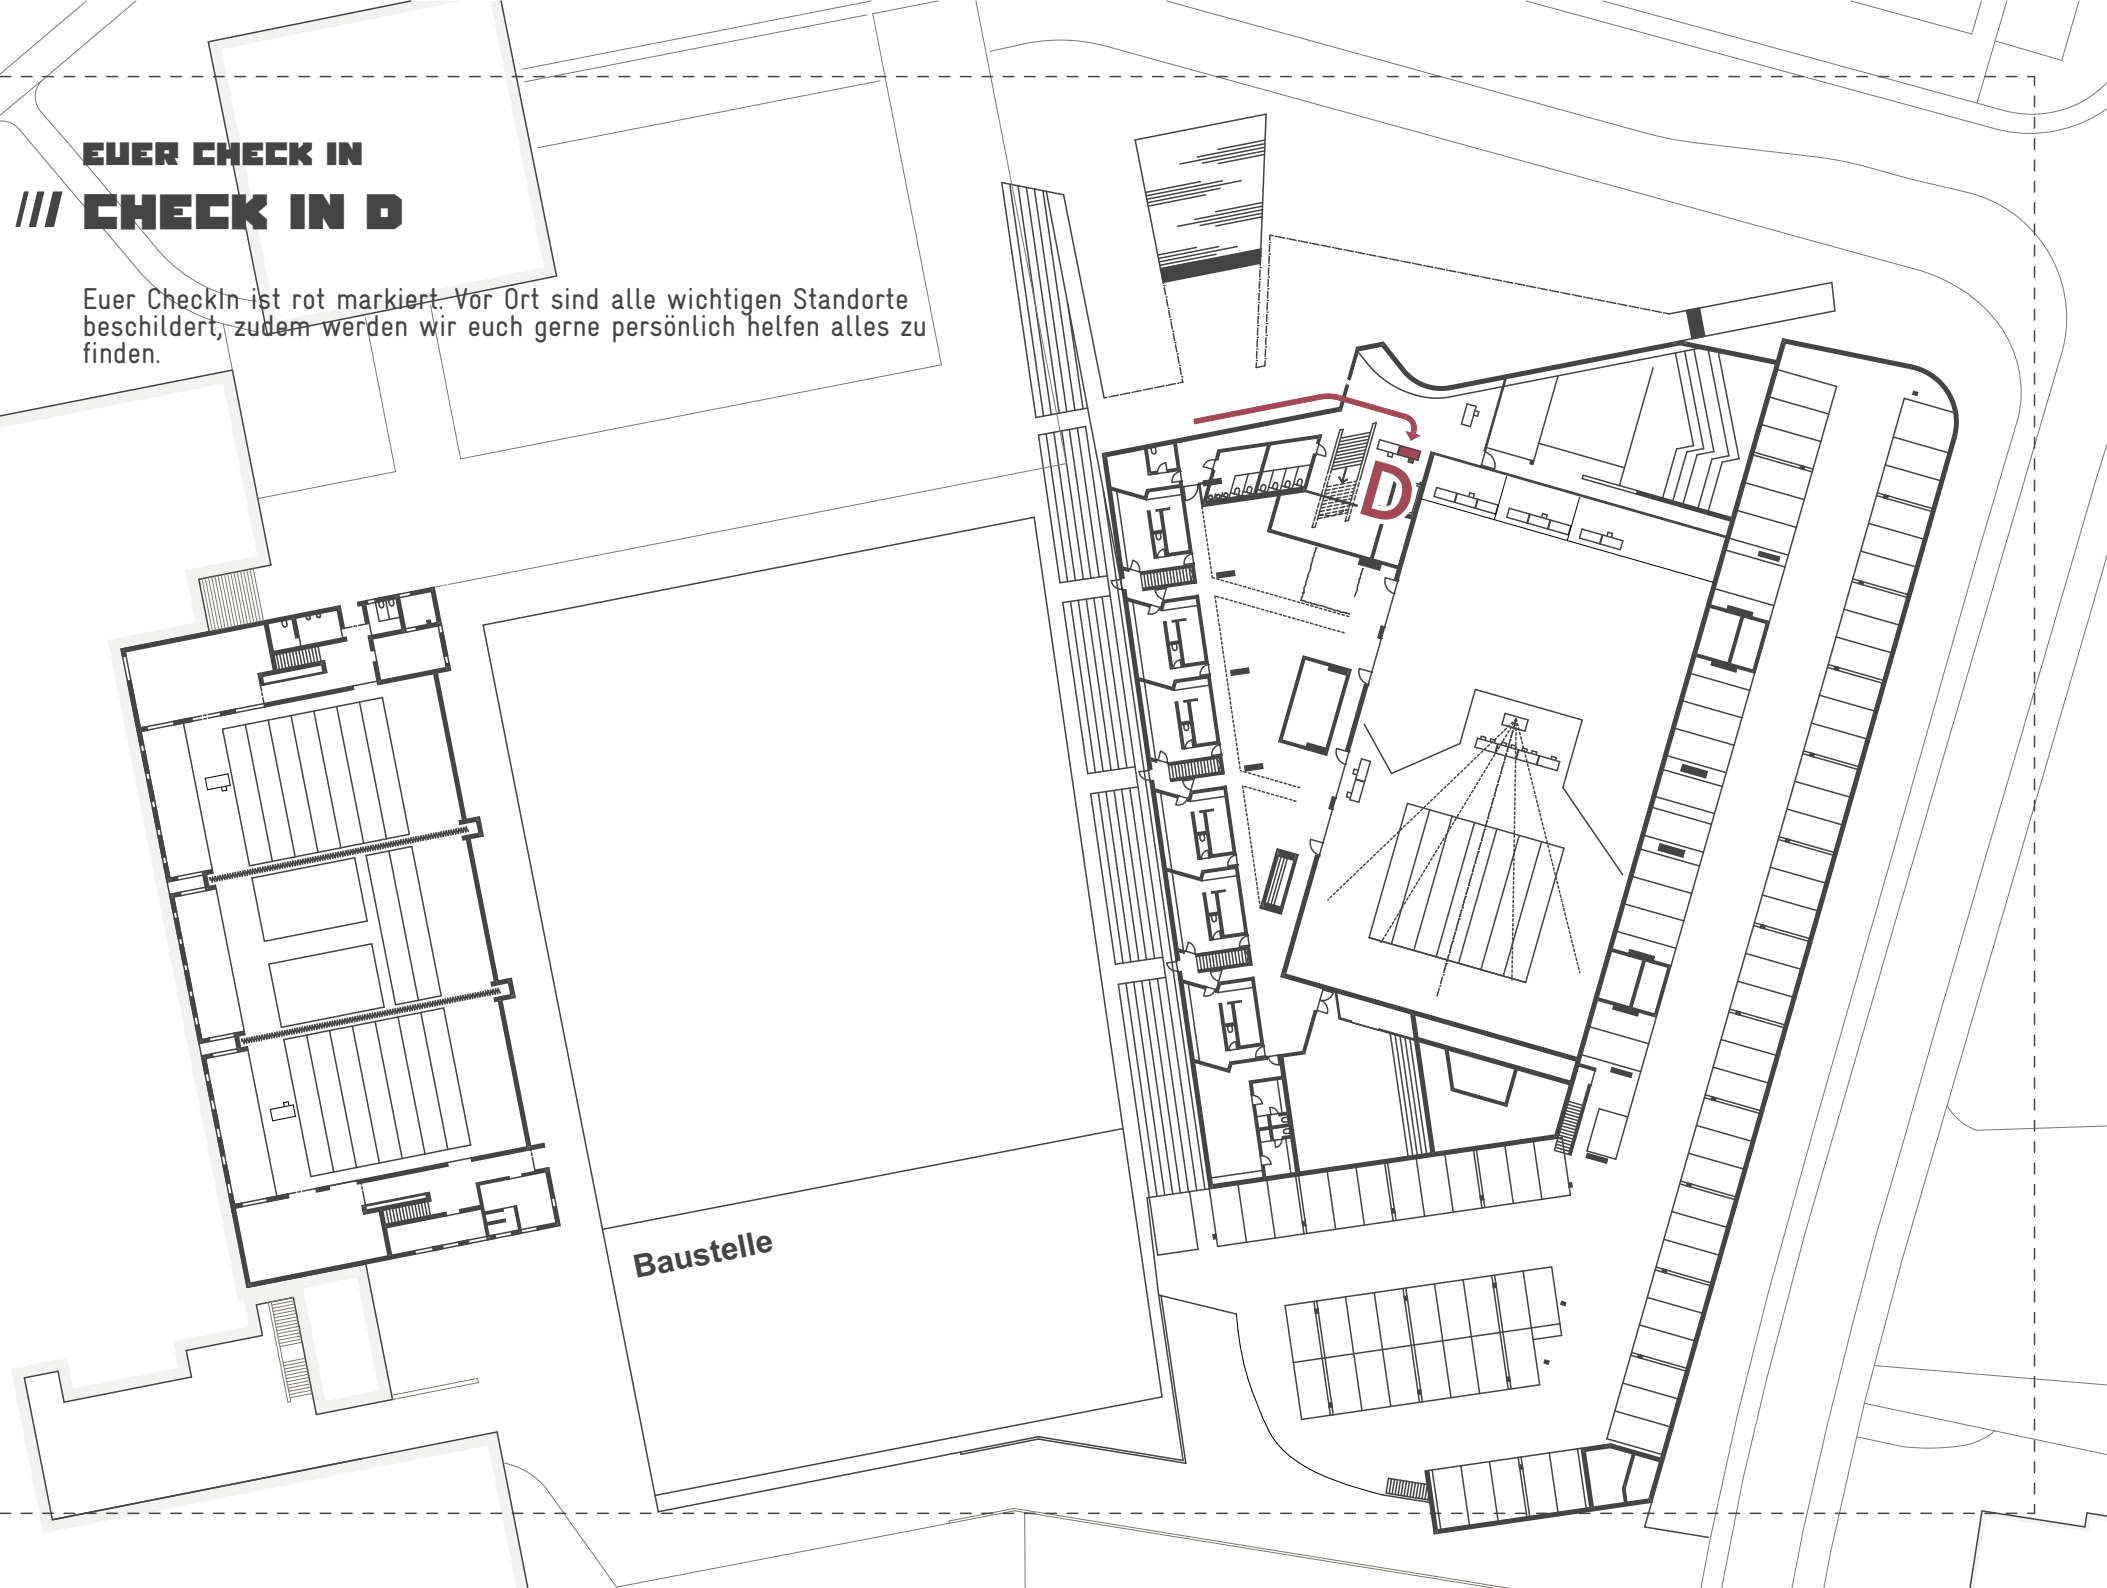

Vaduz, 14. März 2026 – Sportzentrum Mühleholz I und II

EUER CHECK IN /// CHECK IN D

Euer CheckIn ist rot markiert. Vor Ort sind alle wichtigen Standorte beschildert, zudem werden wir euch gerne persönlich helfen alles zu finden.

UNTERE EBENE

/// WINTERTHUR WARRIORS

Eure Garderobe ist GRÜN markiert.

Der Warm Up und Run Through Bereich befindet sich in der 2. Turnhalle.

Die Auftrittfläche ist 14m Breit und 12m Tief.

HALLENWECHSEL NUR MIT AUSSENSCHUHEN !